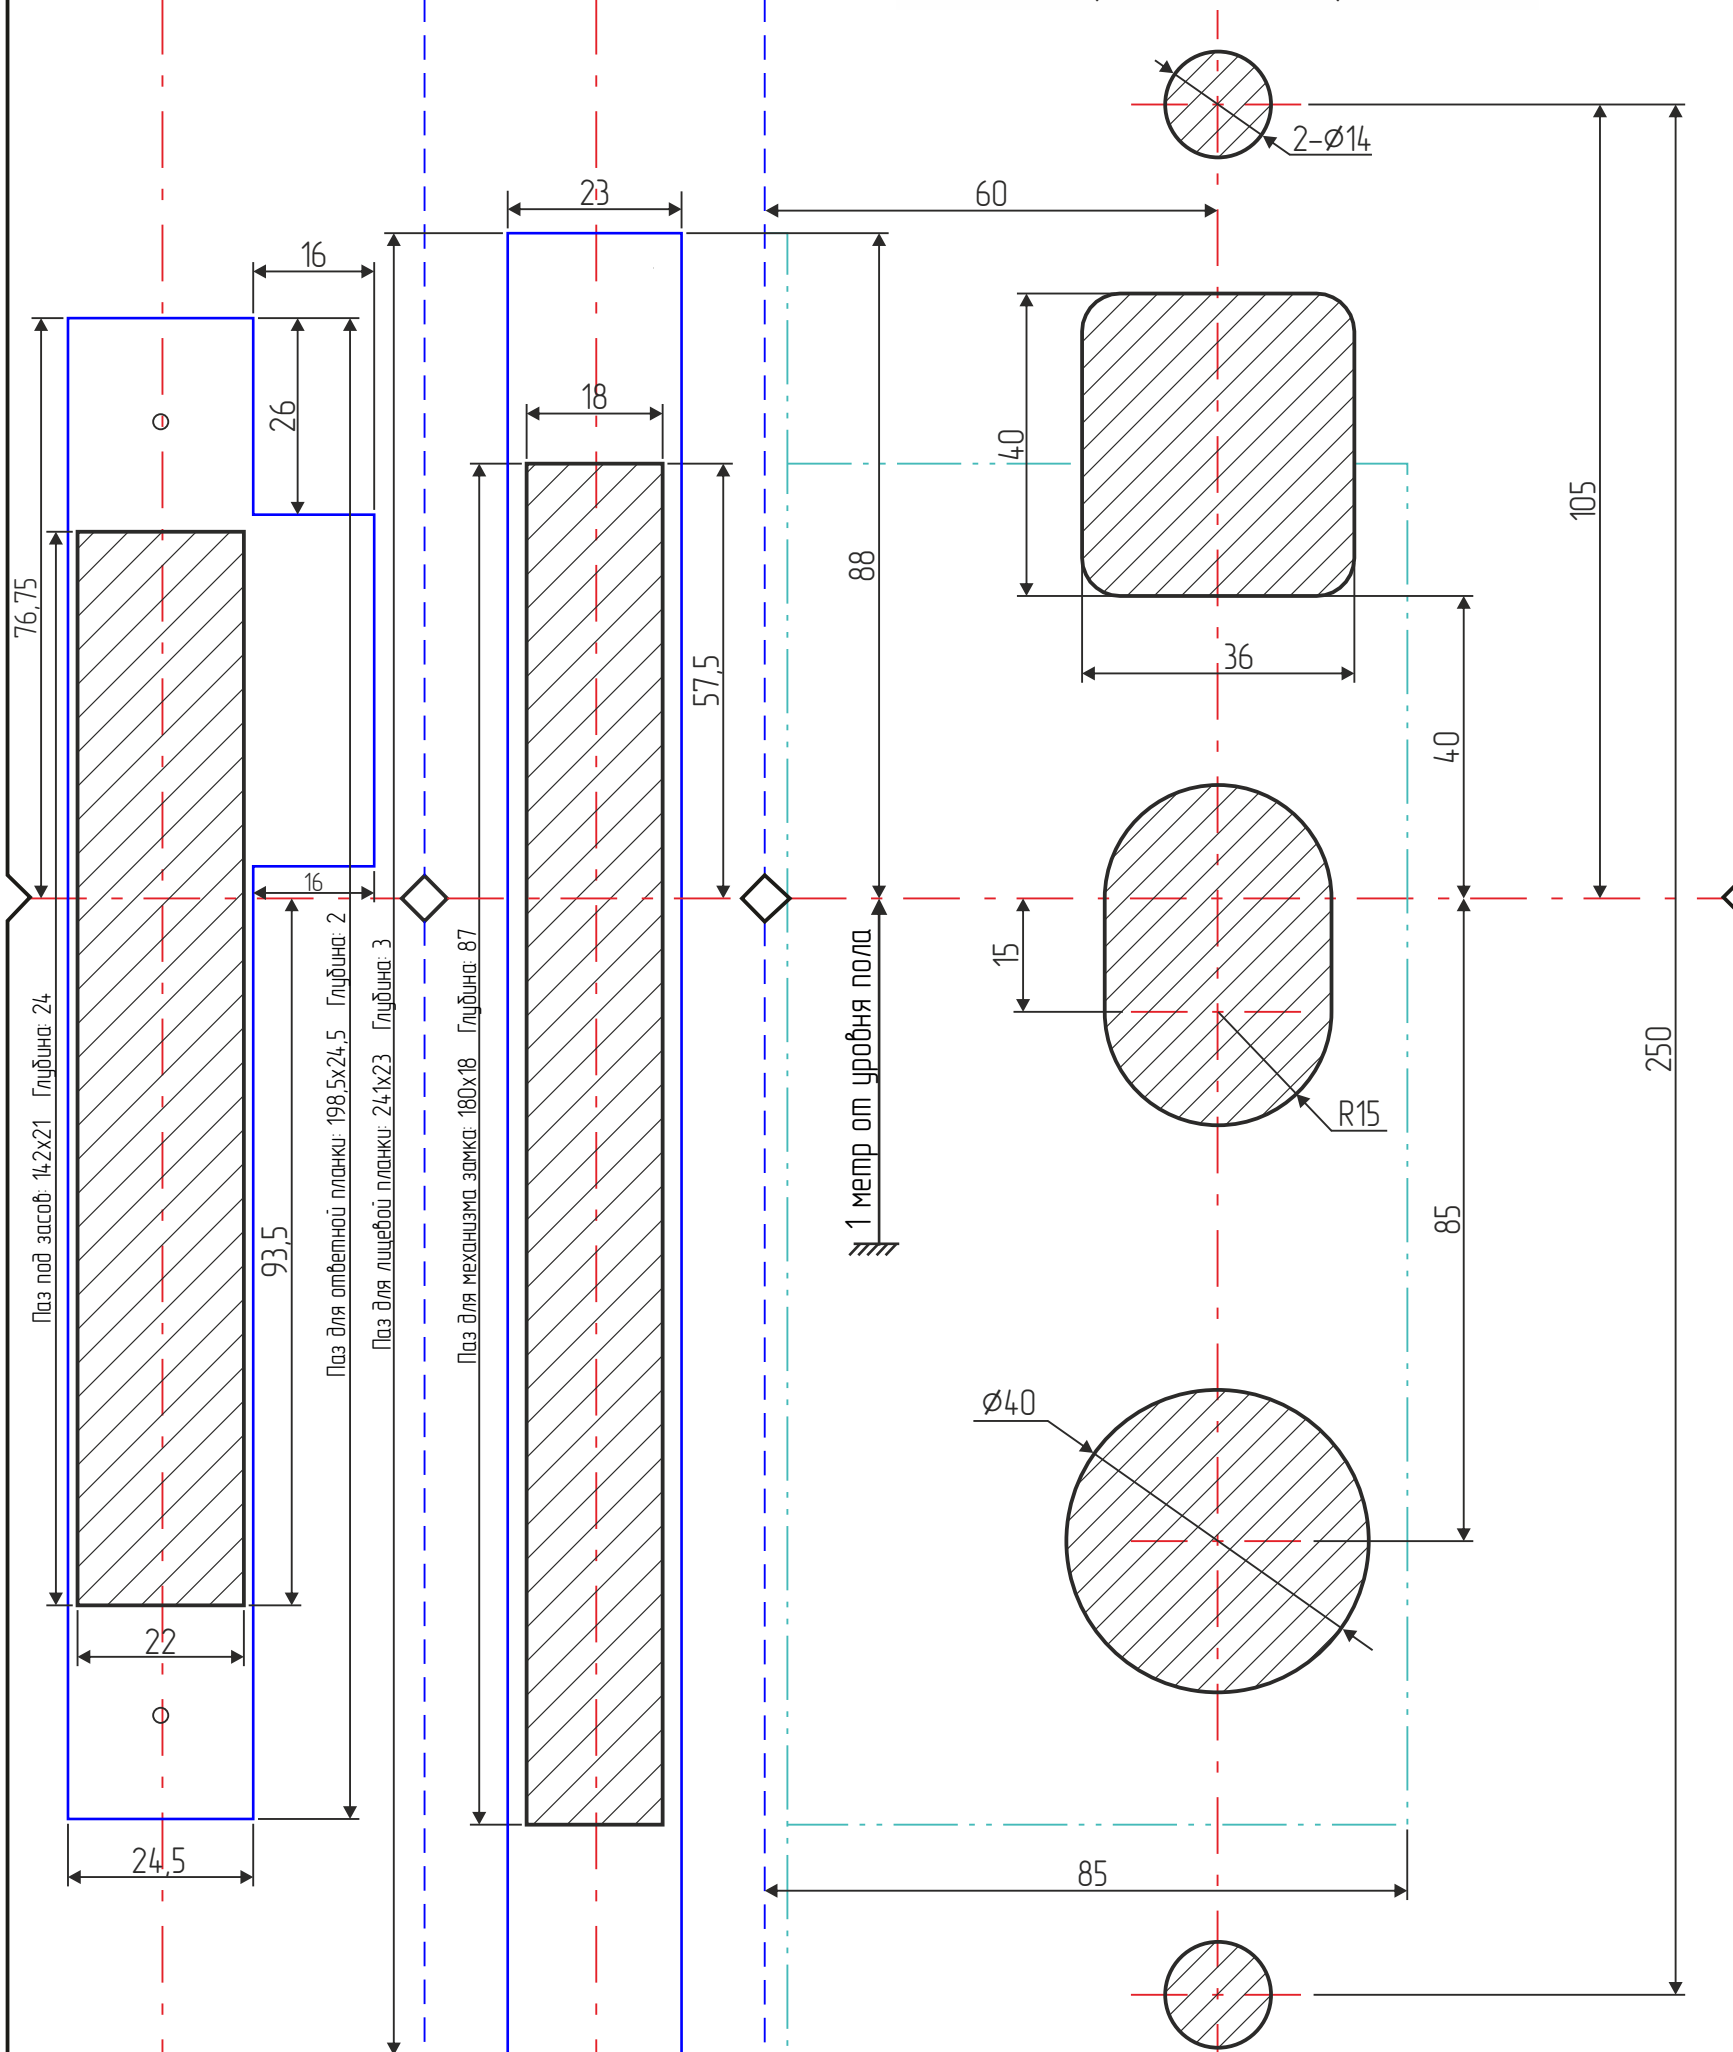

Шаблон выполнения отверстий
в дверном полотне для установки
электронного замка iLocks IS700
(мод. IS700-60)

! ВНИМАНИЕ! Данный установочный шаблон имеет несколько модификаций. Обязательно проводите сверку размеров указанных в шаблоне с электронным замком приобретенным Вами, либо обратитесь к поставщику за установочным шаблоном соответствующим Вашей модификации электронного замка.

Масштаб: 1:1
Ед. изм.: мм